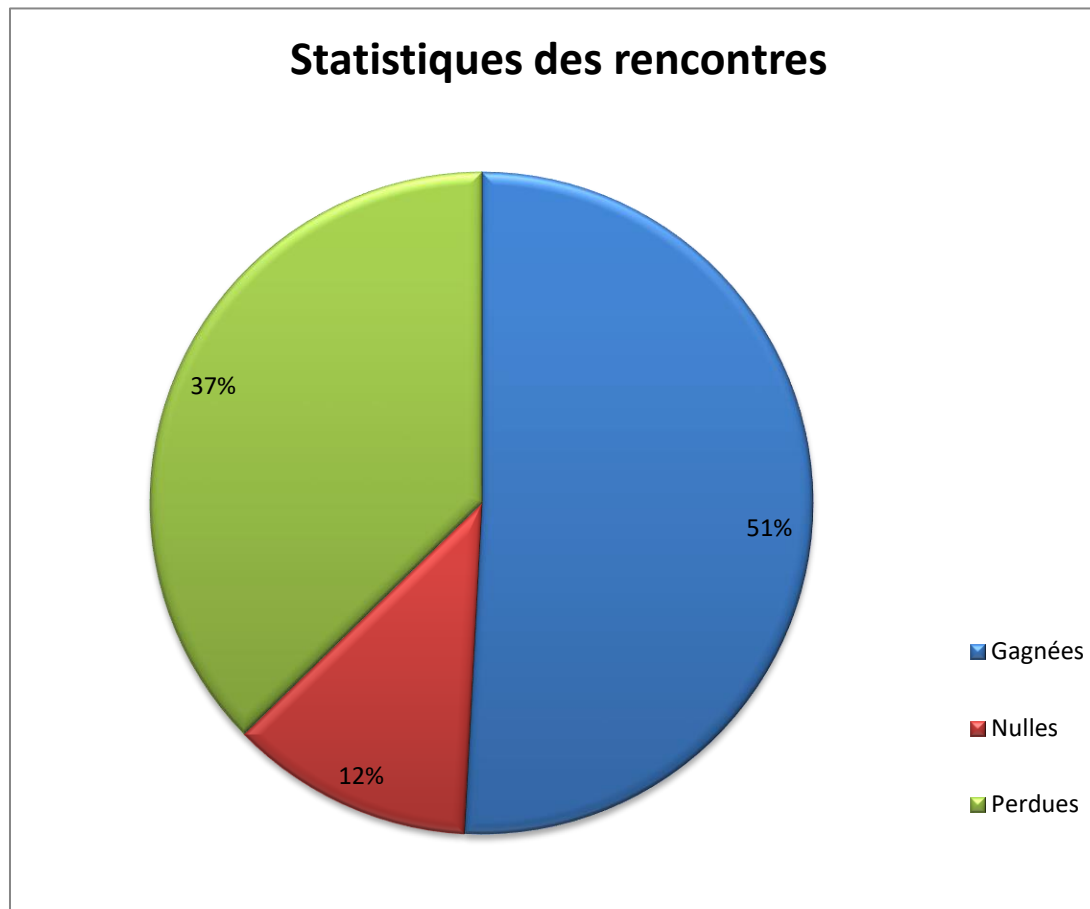

# Championnat séniors

Saison 2021 / 2022

Phase 1

| Journées      | Rencontres     |               |               |
|---------------|----------------|---------------|---------------|
| n°1           | 3              | 2             | 4             |
| n°2           | 5              | 1             | 3             |
| n°3           | 2              | 2             | 5             |
| n°4           | 5              | 0             | 3             |
| n°5           | 6              | 0             | 3             |
| n°6           | 5              | 0             | 2             |
| n°7           | 4              | 2             | 2             |
| <b>Totale</b> | <b>Gagnées</b> | <b>Nulles</b> | <b>Perdus</b> |
| <b>59</b>     | <b>30</b>      | <b>7</b>      | <b>22</b>     |

**TENNIS DE TABLE LES HERBIERS**

| Equipe                | Nombre | Equipe    | Nombre   |
|-----------------------|--------|-----------|----------|
| Rég. 1 Filles         | 0      | Départ. 1 | 1        |
| Rég. 2                | 1      | Départ. 2 | 3        |
| Rég. 3                | 2      | Départ. 3 | 1        |
| Pré Rég.              | 0      | Départ. 4 | 0        |
|                       |        | Départ. 5 | 1        |
| <b>Totale équipes</b> |        |           | <b>9</b> |